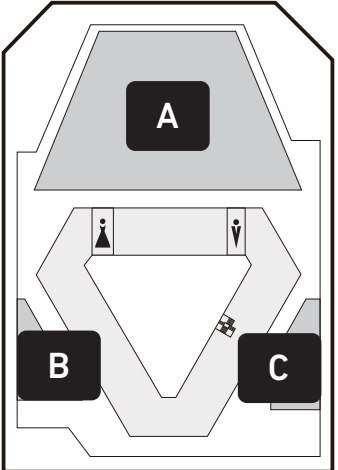

FLOOR MAP

A

WIDE MAP

FLOOR MAP

AQUARIUM TOKYO

2021.3/27 13:00-20:00 2021.3/28 11:00-17:00

B

チケット

C

生き物系
ガチャガチャコーナー
プレステージ

WBCベタコンテスト

パルーラッピング
ぬいぐるみのクジ
うさぎとかめのでんき屋さん

ポポ

むぎのおうち

動物ふれあい写真撮影
Piccolo Zoo

出口

入口