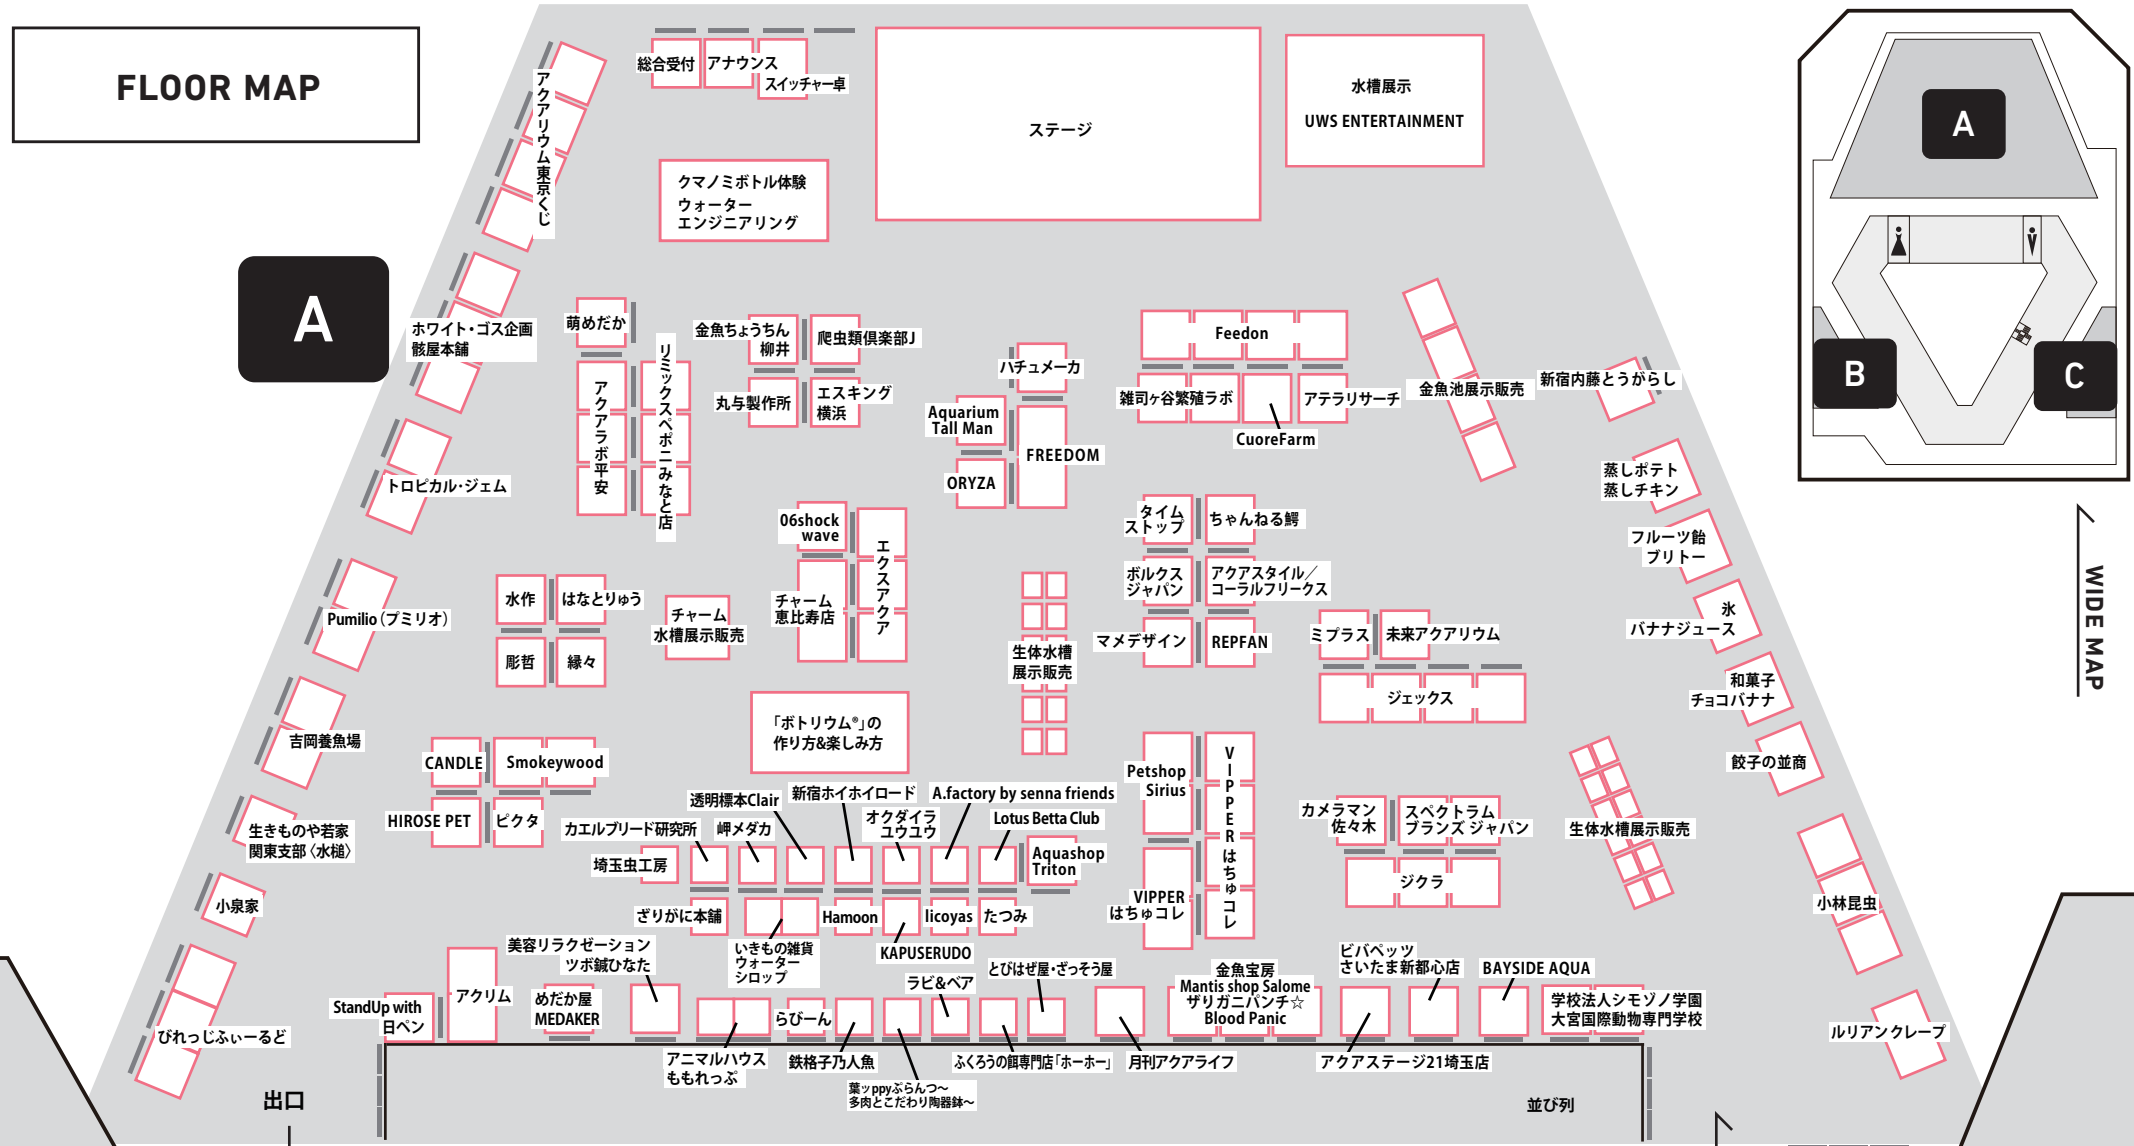

FLOOR MAP

A

WIDE MAP

FLOOR MAP

AQUARIUM TOKYO

2021.3/27 13:00-20:00 2021.3/28 11:00-17:00

B

チケット

C

生き物系
ガチャガチャコーナー
プレステージ

WBCベタコンテスト

パルーラッピング
ぬいぐるみのクジ
うさぎとかめのでんき屋さん

ポポ

むぎのおうち

動物ふれあい写真撮影
Piccolo Zoo

出口

入口